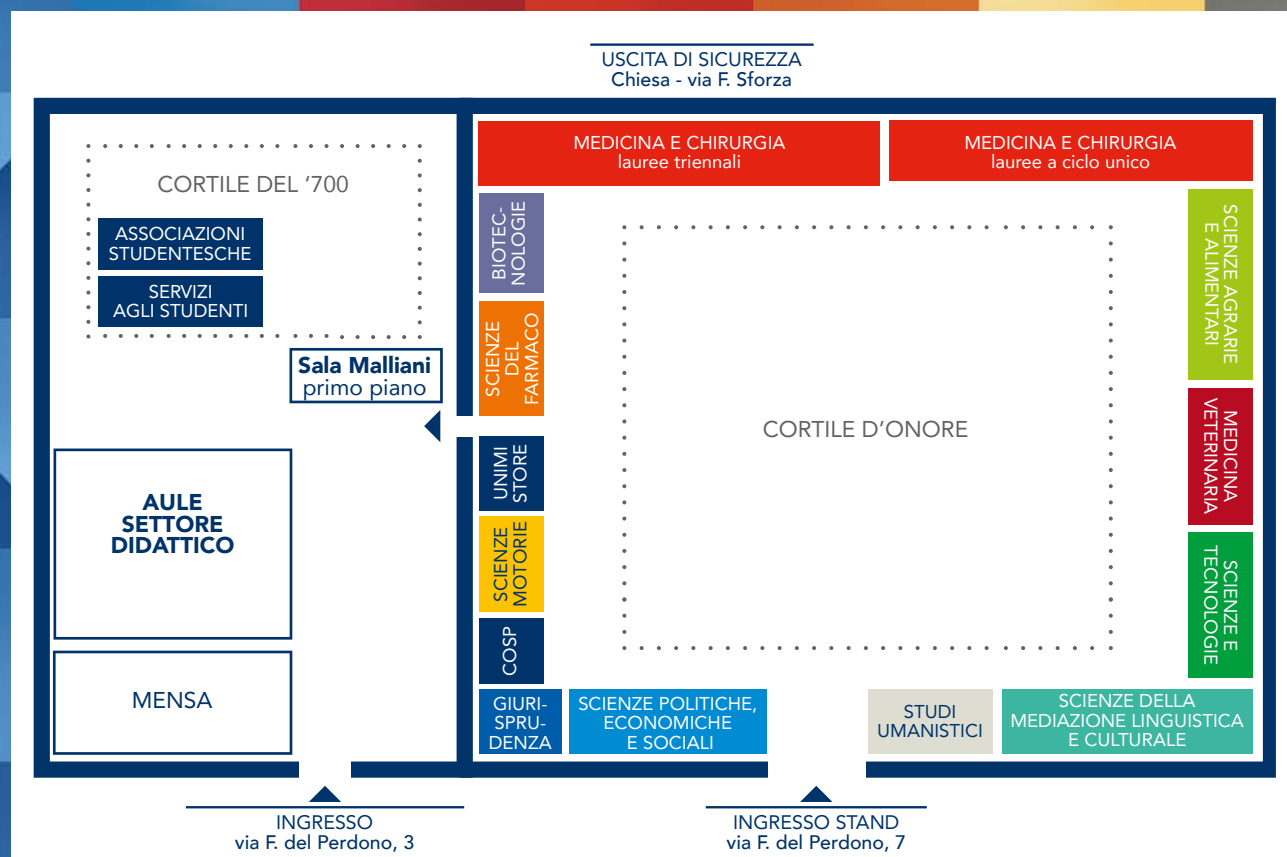

UNIVERSITÀ
DEGLI STUDI
DI MILANO

Play your OPEN DAY

22/06
H 9-17

via Festa del Perdono 7 - Milano

STAND INFORMATIVI
dei Corsi di laurea triennale
e magistrale a ciclo unico e
dei Servizi di Ateneo

Accesso con iscrizione obbligatoria
dalle H 9.00 alle H 17.00

INFORMAZIONI e ISCRIZIONI
cosp.orientamentounimi.it

Play your OPEN DAY

Studiare in Statale

Settore didattico di via Sant'Antonio 5 - Milano
e in contemporanea online

Accesso con iscrizione
obbligatoria

INFORMAZIONI e ISCRIZIONI
cosp.orientamentounimi.it

- ◆ Dalle 9.30 alle 11.00
- ◆ Dalle 11.30 alle 13.00